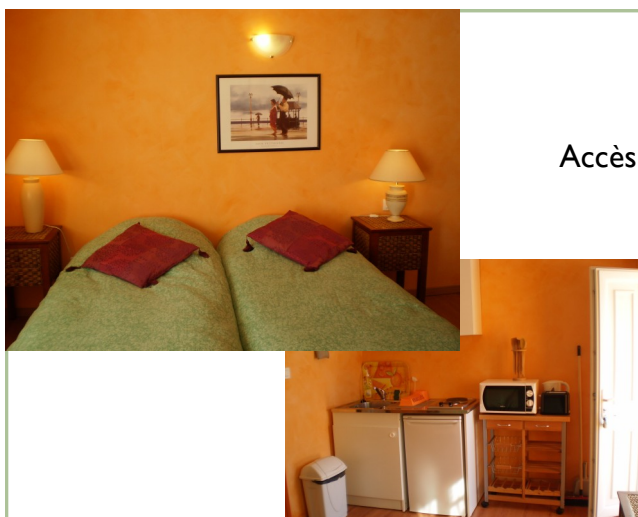

Studio 25 m² - Le Muret

Kitchenette, salle d'eau et deux lits jumeaux. Accès sur une terrasse.
Sur demande peut communiquer avec « Le Muret » et « Le Moulin ».
Idéal pour les séjours en famille ou entre amis.

Studio 20 m² - Le Moulin

Kitchenette, salle d'eau et deux lits jumeaux. Accès sur une pelouse.
Sur demande peut communiquer avec « Le Muret » et « Le Moulin ».
Idéal pour les séjours en famille ou entre

Séjour de 2 à 4 nuits : Arrivée à 15 h et départ à 14 h
Séjour de + de 4 nuits : Arrivée à 16 h ou à 20 h et Départ avant 10 h

La Résidence des Bas Rochers

1 duplex et 5 studios

Studio 20 m² - Le Camélia

Kitchenette, salle d'eau et deux lits jumeaux.

Studio 25 m² - Le Green

Kitchenette, salle d'eau et deux lits jumeaux.
Accès sur une terrasse donnant sur le green du trou n° 2.

Duplex 45 m² - La Rivière

Kitchenette, salle d'eau et deux lits jumeaux.
Accès sur une terrasse donnant sur le green du trou n° 2.