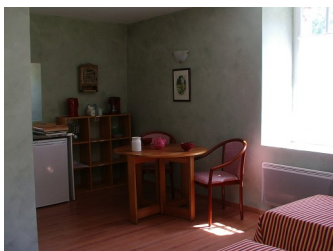

Studio 25 m² - Le Jardin

Kitchenette, salle d'eau et deux lits jumeaux. Accès sur un jardin.
Sur demande peut communiquer avec « Le Muret » et « Le Moulin ».
Idéal pour les séjours en famille ou entre amis.

Studio 25 m² - Le Muret

Kitchenette, salle d'eau et deux lits jumeaux. Accès sur une terrasse.
Sur demande peut communiquer avec « Le Muret » et « Le Moulin ».
Idéal pour les séjours en famille ou entre amis.

Studio 20 m² - Le Moulin

Kitchenette, salle d'eau et deux lits jumeaux. Accès sur une pelouse.
Sur demande peut communiquer avec « Le Muret » et « Le Moulin ».
Idéal pour les séjours en famille ou entre

Kitchenette, salle d'eau et deux lits jumeaux.

Studio 25 m² - Le Green

Kitchenette, salle d'eau et deux lits jumeaux.
Accès sur une terrasse donnant sur le green du trou n° 2.

Duplex 45 m² - La Rivière

Kitchenette, salle d'eau et deux lits jumeaux.
Accès sur une terrasse donnant sur le green du trou n° 2.