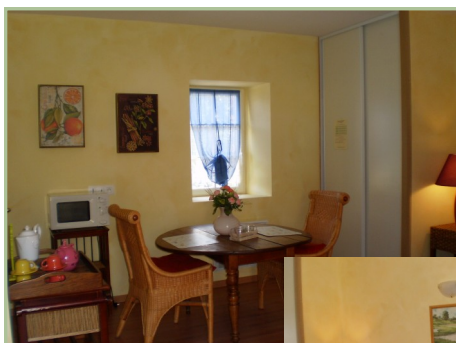

Studio 25 m² - Le Jardin

Kitchenette, salle d'eau et deux lits jumeaux. Accès sur un jardin.
Sur demande peut communiquer avec « Le Muret » et « Le Moulin ».
Idéal pour les séjours en famille ou entre amis.

Studio 25 m² - Le Muret

Kitchenette, salle d'eau et deux lits jumeaux. Accès sur une terrasse.
Sur demande peut communiquer avec « Le Muret » et « Le Moulin ».
Idéal pour les séjours en famille ou entre amis.

Studio 20 m² - Le Moulin

Kitchenette, salle d'eau et deux lits jumeaux. Accès sur une pelouse.
Sur demande peut communiquer avec « Le Muret » et « Le Moulin ».
Idéal pour les séjours en famille ou entre